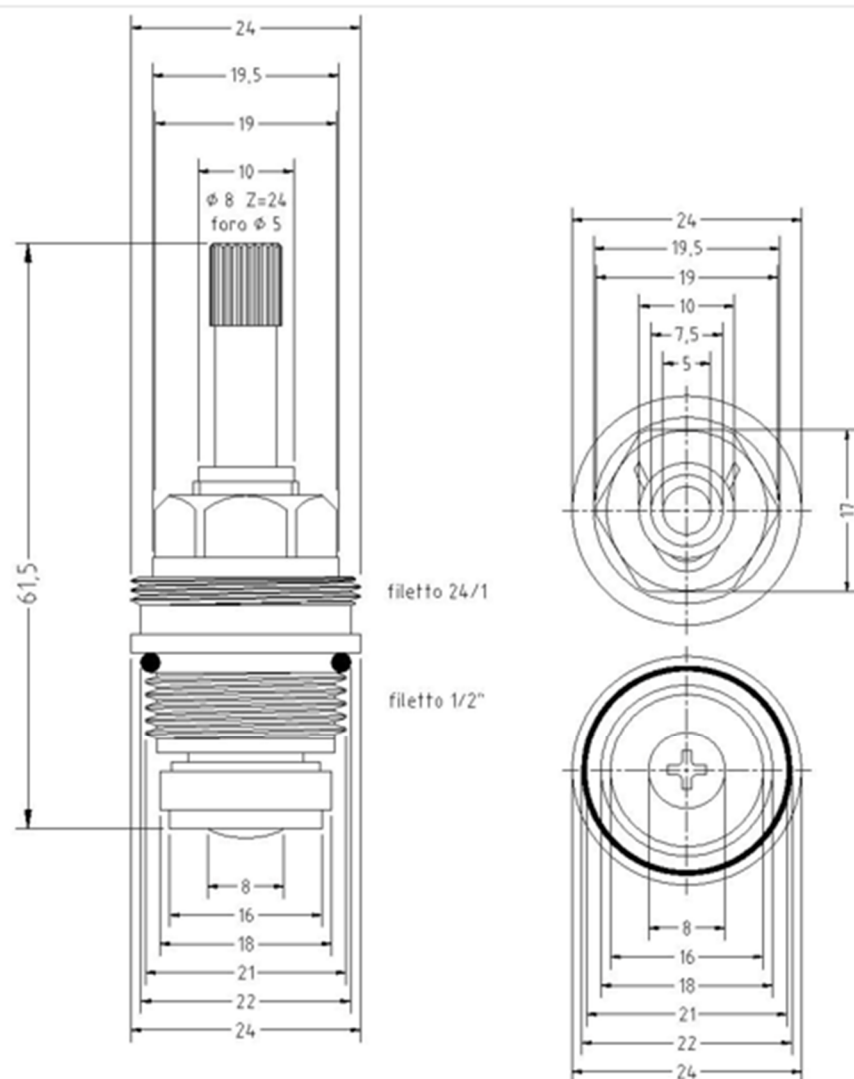

## VITONI 1/2"-FIL.SUP.24x1 ASTA LUNGA BROCCIA 8x24

cod. 802301OL8X24

### Scheda Tecnica

#### ISTRUZIONI DI UTILIZZ:

Compatibile con rubinetterie Asta Lunga 35 mm. (da guarn fil di tenuta da 1/2 a broccia esclusa)

#### MISURE:

1/2"

Asta brocciata mm.8x24

Filetto cappuccio 24/1